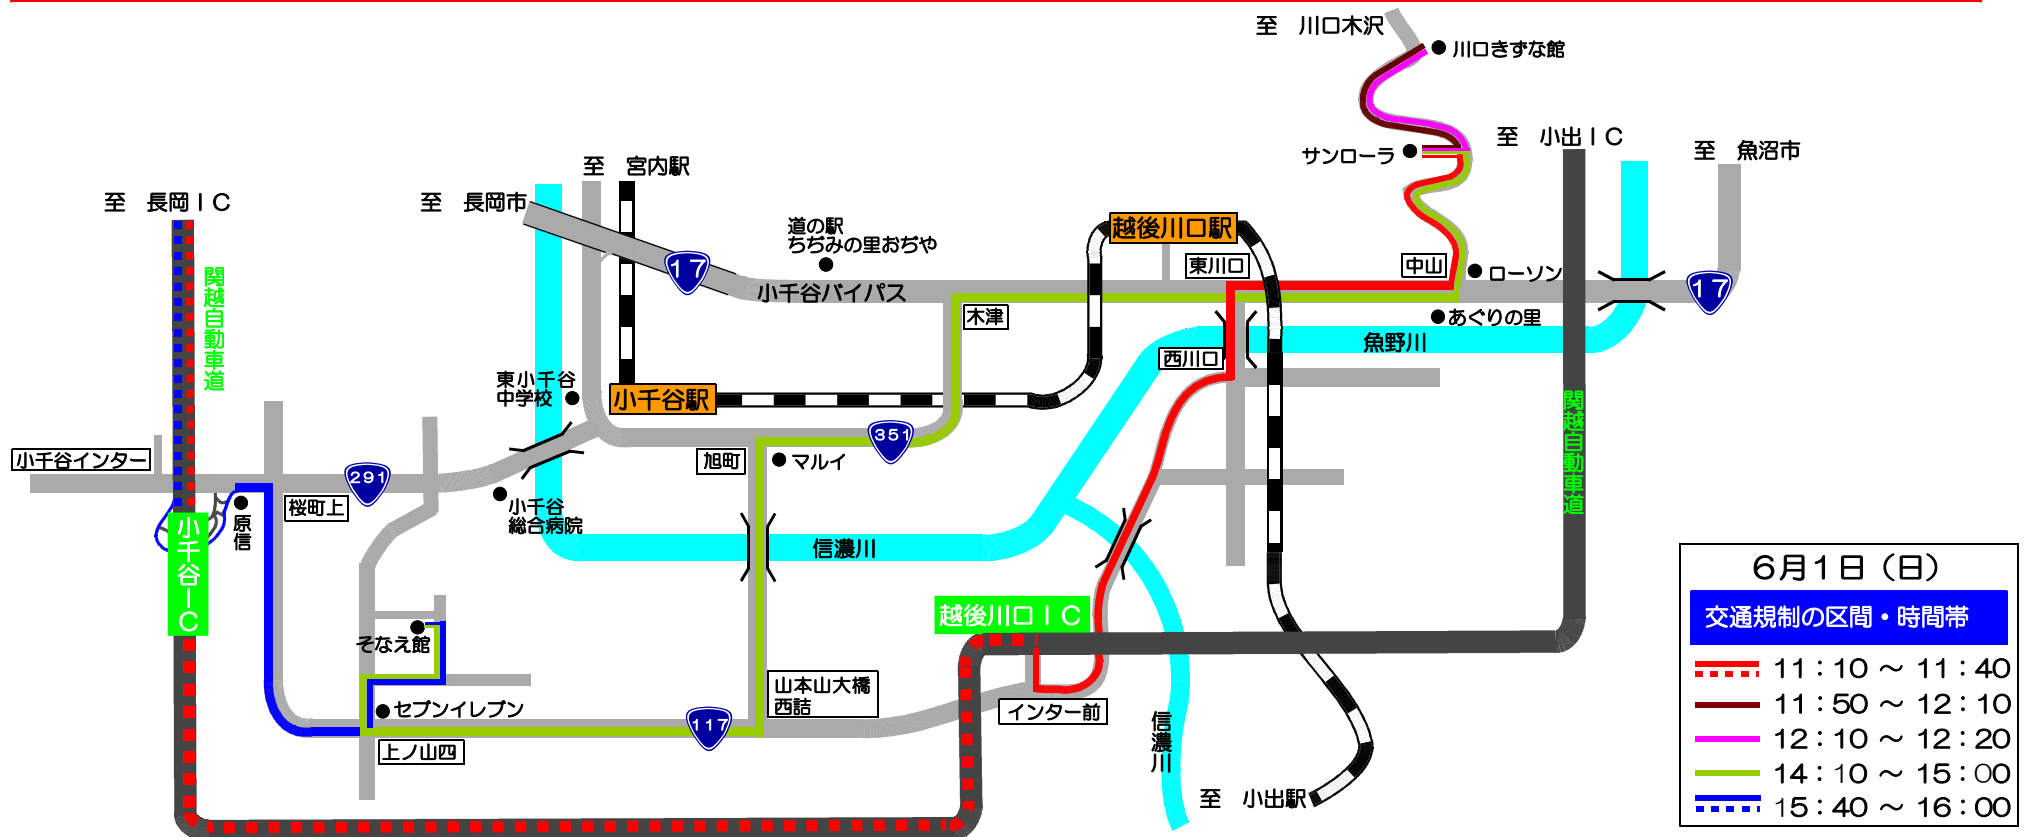

長岡市（川口）・小千谷市内の交通規制のお知らせ

第65回全国植樹祭の開催及び関連行事に伴い6月1日（日）、下記の区間及びその周辺で、一時的な交通規制が行われます。交通規制箇所では、現場警察官の指示に従ってください。
ご理解とご協力をお願いします。

- 交通規制が行われる道路と時間帯を避け混雑緩和にご協力ください。
- 地図で示した**実線** — は**全面規制**です。**破線** - - は**片側規制**です。
- 交通規制は下記時間帯の範囲内で一時的に行われるものです。
- 高速道路の規制
6月1日（日）のみ、新潟西ICから小出IC、柏崎ICから長岡JCTまでの間で、**一時的に本線への流入、流出規制等の交通規制**が実施されます。

長岡市・見附市の交通規制は表面に記載