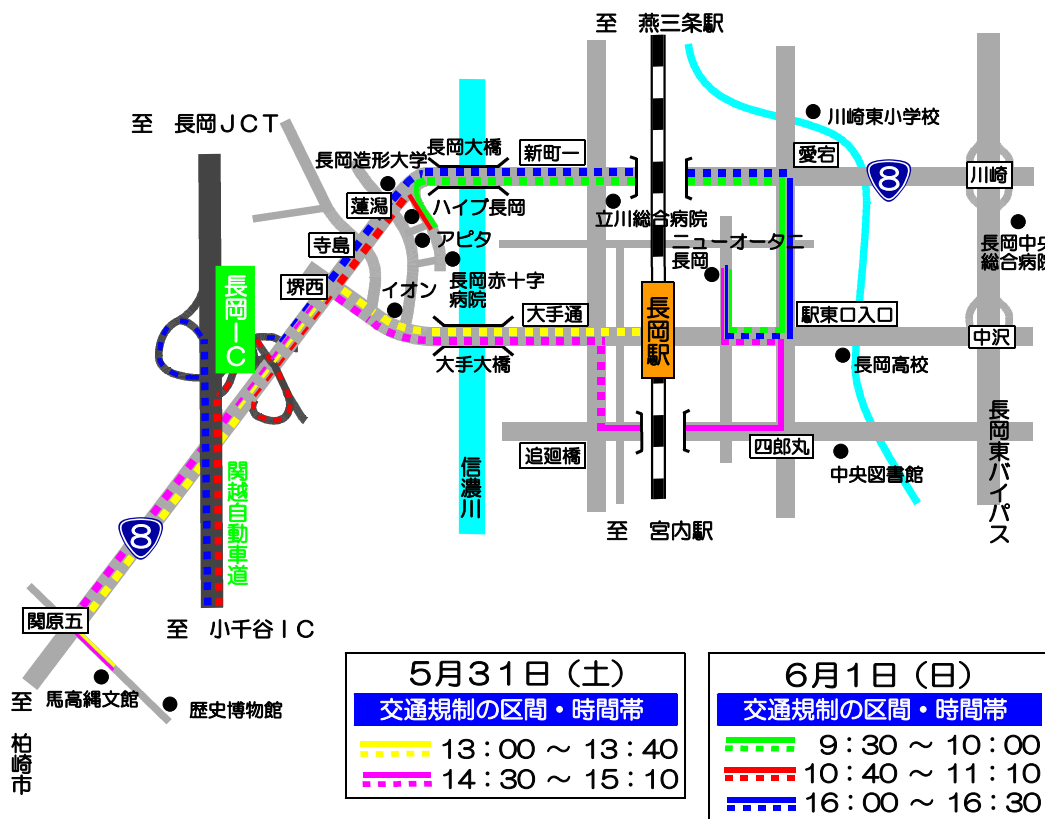

# 長岡市・見附市の交通規制のお知らせ

第65回全国植樹祭の開催及び関連行事に伴い5月31日（土）から6月2日（月）までの間、下記の区間及びその周辺で、一時的な交通規制が行われます。交通規制箇所では、現場警察官の指示に従ってください。ご理解とご協力をお願いします。

- 交通規制が行われる道路と時間帯を避け混雑緩和にご協力ください。
- 地図で示した**実線** — は**全面規制**です。**破線** - - は**片側規制**です。
- 交通規制は下記時間帯の範囲内で一時的に行われるものです。

**長岡市（川口）・小千谷市内の交通規制は裏面に記載**

◇お問い合わせ先◇

新潟県警察本部

025-285-0110

5月30日まで 内線（6345）

当日 内線（5213）