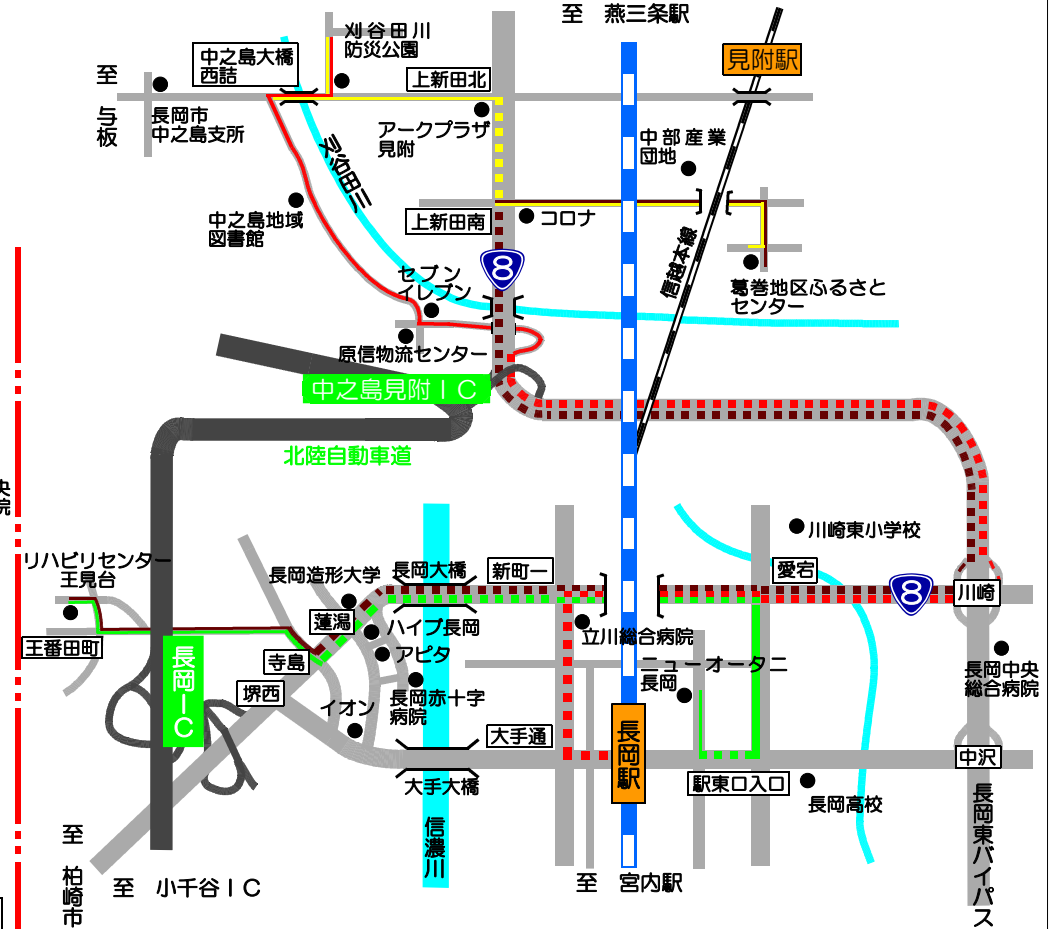

# 長岡市・見附市の交通規制のお知らせ

第65回全国植樹祭の開催及び関連行事に伴い5月31日（土）から6月2日（月）までの間、下記の区間及びその周辺で、一時的な交通規制が行われます。交通規制箇所では、現場警察官の指示に従ってください。ご理解とご協力をお願いします。

- 交通規制が行われる道路と時間帯を避け混雑緩和にご協力ください。
- 地図で示した**実線** — は**全面規制**です。**破線** - - は**片側規制**です。
- 交通規制は下記時間帯の範囲内で一時的に行われるものです。

**長岡市（川口）・小千谷市内の交通規制は裏面に記載**

◇お問い合わせ先◇

新潟県警察本部

025-285-0110

5月30日まで 内線（6345）

当日 内線（5213）